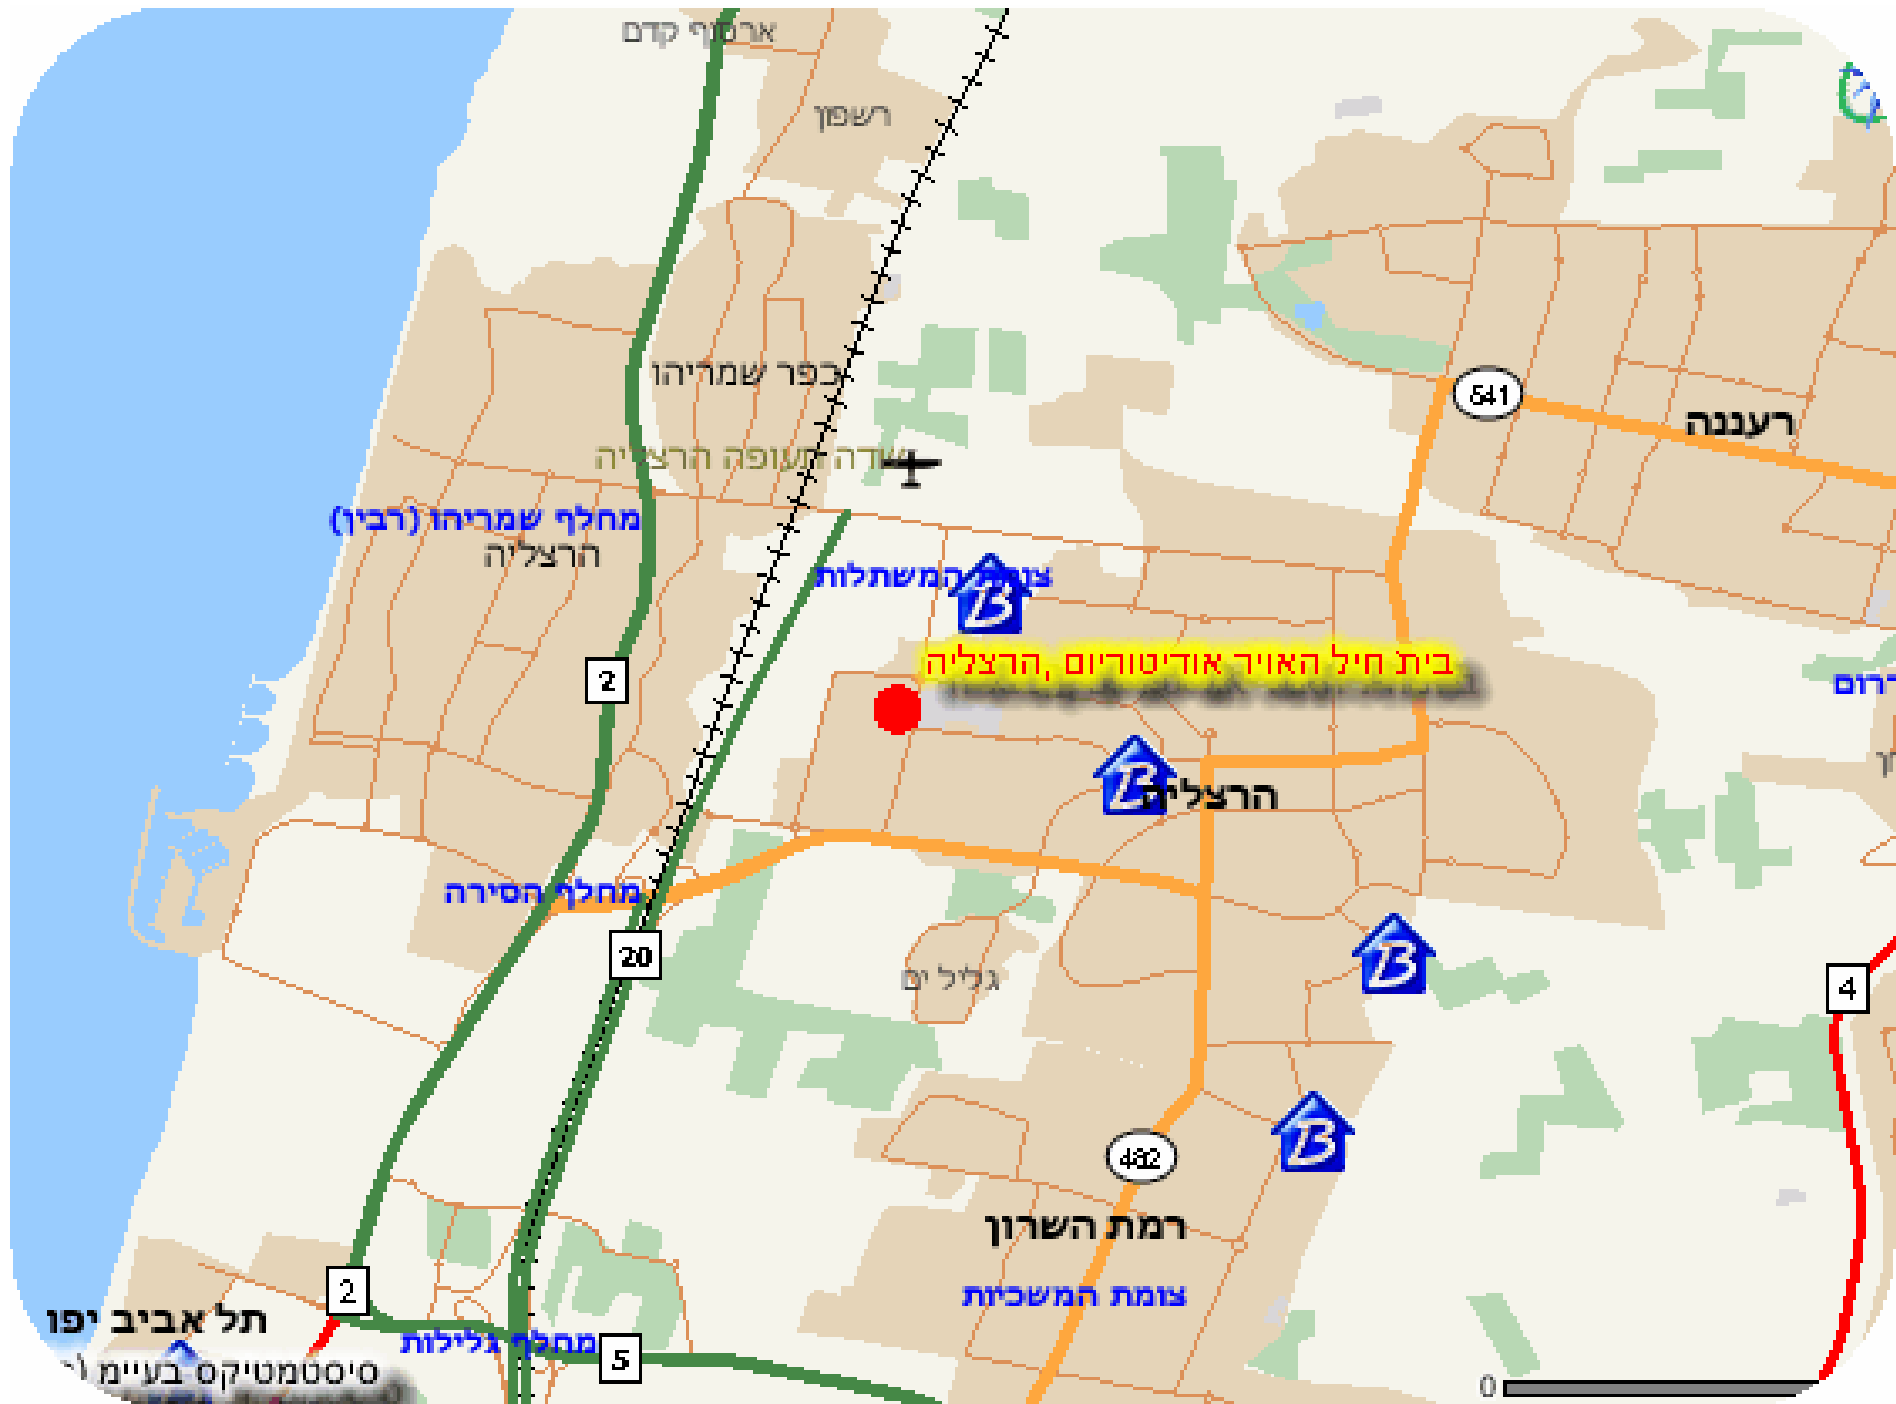

פגישת החוג לקיצוב ואלקטרופיזיולוגיה: יום חמישי 26 באפריל בשעה 7 בערב.

לבאים מהצפון (או מהדרום דרך כביש גהה) : **כביש החוף**: לרדת במחלף הסירה (A) לכיוון **הרצלייה מרכז**. ברמזור השלישי שמאלה לרחוב **זבוטינסקי (1)**, וברמזור השני שוב שמאלה (2).

לבאים מתל-אביב: **כביש איילון** לכיוון **הרצלייה מרכז**. ברמזור השני שמאלה לרחוב **זבוטינסקי (1)**, וברמזור השני שוב שמאלה (2).

ארסוף קדם

רשפון

כפר שמריהו

שדה תעופה הרצליה

541

רעננה

מחלף שמריהו (רבין)
הרצליה

צומת המשתלות

בית חיל האויר אודיסטוריום, הרצליה

2

הרצליה

מחלף הסירה

20

גליל ים

B