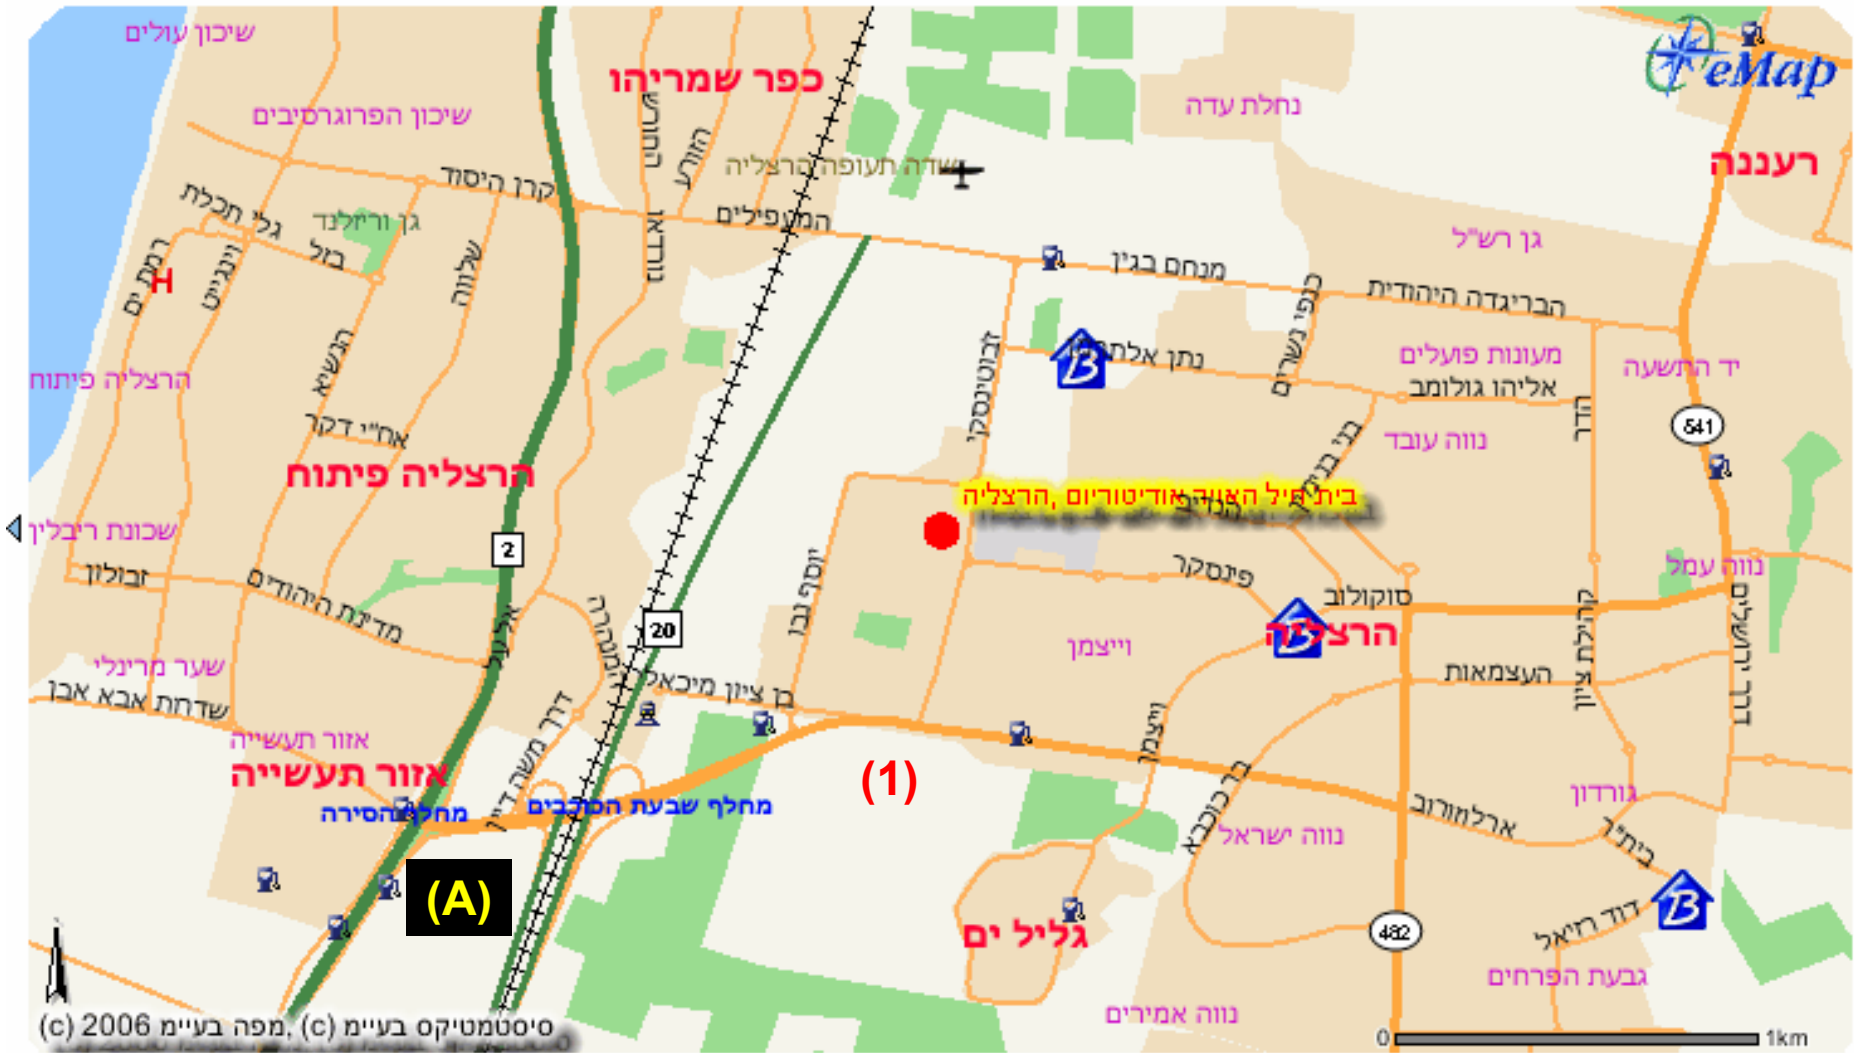

פגישת החוג לקיצוב ואלקטרופיזיולוגיה: יום חמישי 26 באפריל בשעה 7 בערב.

לבאים מהצפון (או מהדרום דרך כביש גהה) : **כביש החוף**: לרדת במחלף הסירה (A) לכיוון **הרצלייה מרכז**. ברמזור השלישי שמאלה לרחוב **זבוטינסקי (1)**, וברמזור השני שוב שמאלה (2).

לבאים מתל-אביב: **כביש איילון** לכיוון **הרצלייה מרכז**. ברמזור השני שמאלה לרחוב **זבוטינסקי (1)**, וברמזור השני שוב שמאלה (2).

ארסוף קדם

רשפון

כפר שמריהו

שדה תעופה הרצליה

541

רעננה

מחלף שמריהו (רבין)
הרצליה

צומת המשתלות

בית חיל האויר אודיסטוריום, הרצליה

2

הרצליה

מחלף הסירה

20

גליל ים

B